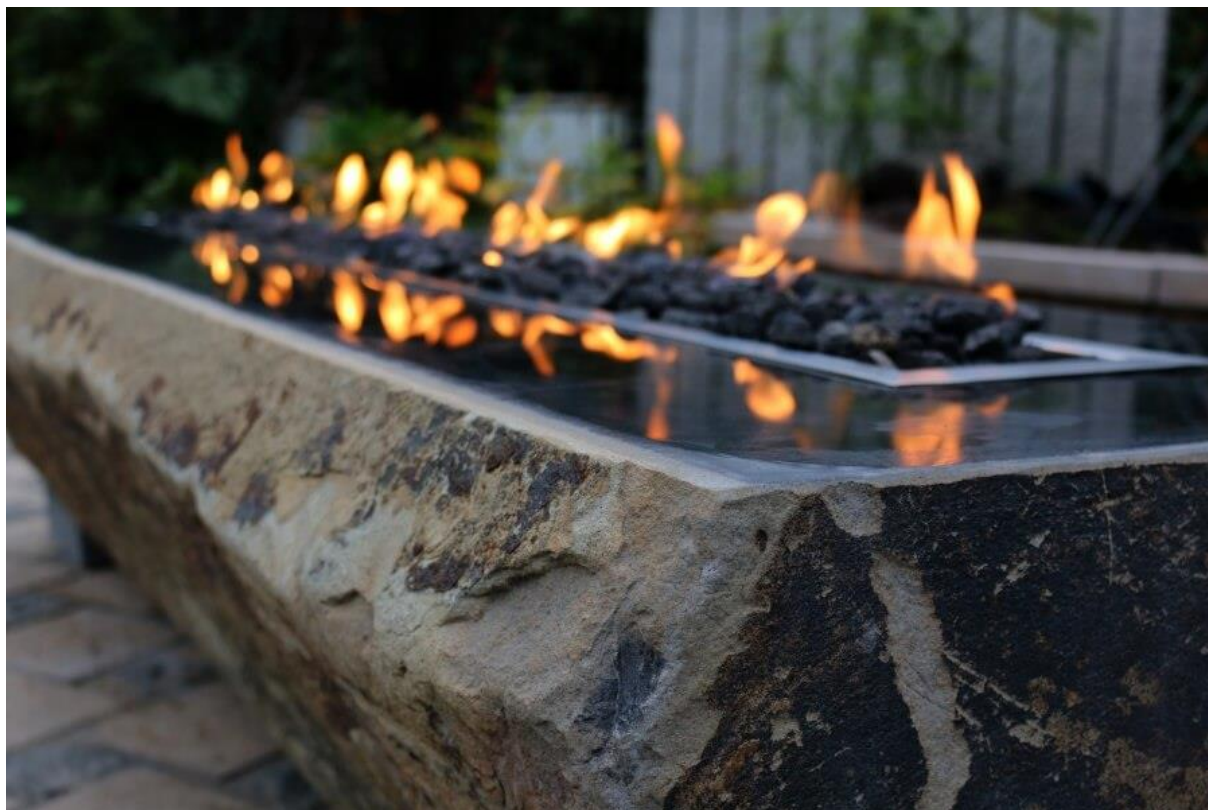

Ved interesse vil du bli kontaktet for å avklare alle detaljer.

Dette er et bord for deg som vil ha noe helt spesielt.

FAIRFIELD

BESTILLINGVARE

Produktnr: OFS303

Matriale: Naturstein

Størrelse: Blokk: B55-65xL192xH40